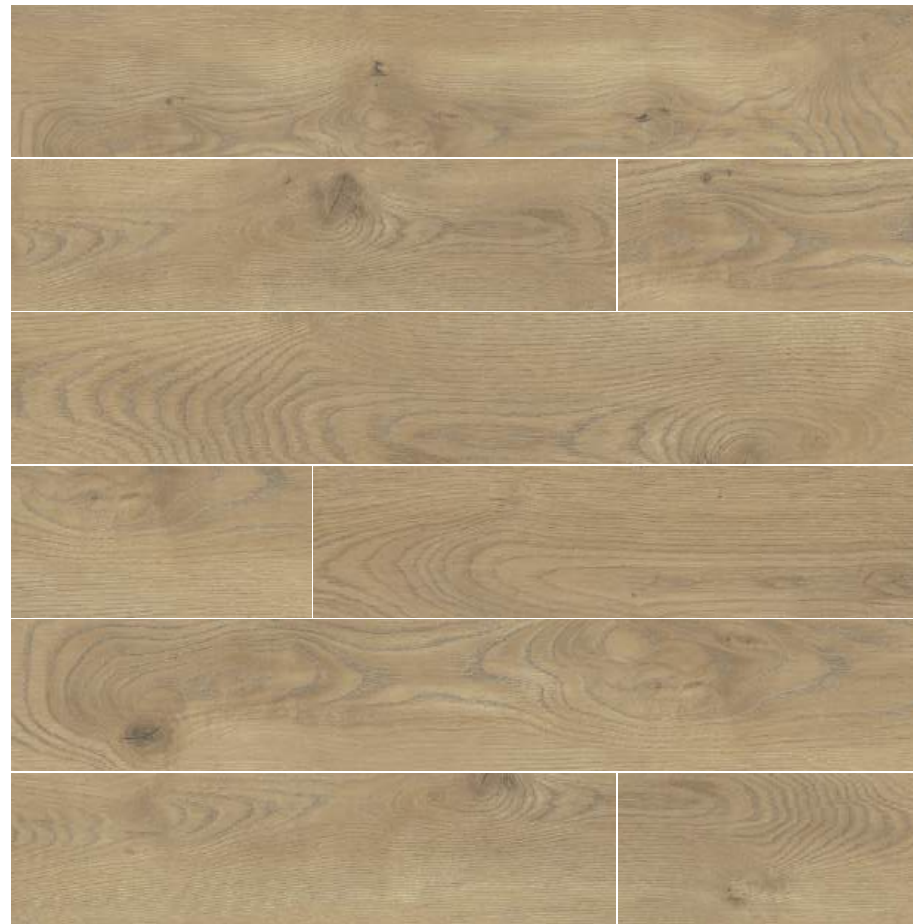

beige 20x120/8"x48" rectified