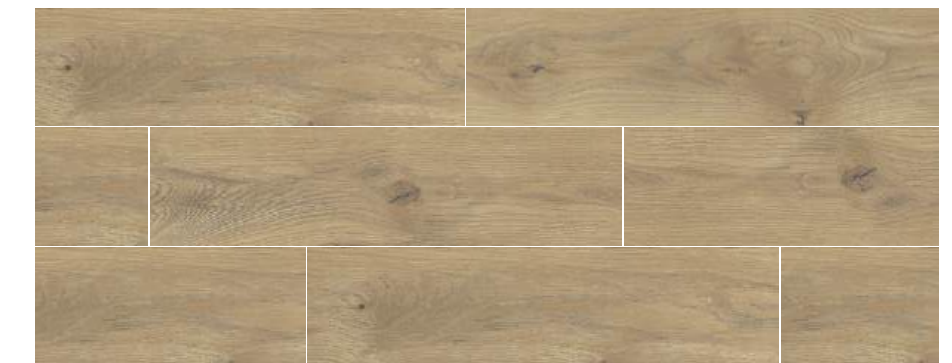

beige 15,5x62/6"x24" non-rectified

color	format cm/in	thk. mm/in	ean	surface	no. of face	R	pei	rectified
beige	15,5x62/6"x24"	7,0/0,28"	5907518305823	mat	26	—	IV	✗
	30x60/12"x24"	7,0/0,28"	5907518304185	mat	12	—	IV	✓
honey	15,5x62/6"x24"	7,0/0,28"	5907518305854	mat	26	—	IV	✗
	30x60/12"x24"	7,0/0,28"	5907518304208	mat	12	—	IV	✓
brown	15,5x62/6"x24"	7,0/0,28"	5907518305830	mat	26	—	IV	✗
	30x60/12"x24"	7,0/0,28"	5907518304222	mat	12	—	IV	✓
grey	15,5x62/6"x24"	7,0/0,28"	5907518305847	mat	26	—	IV	✗
	30x60/12"x24"	7,0/0,28"	5907518304246	mat	12	—	IV	✓