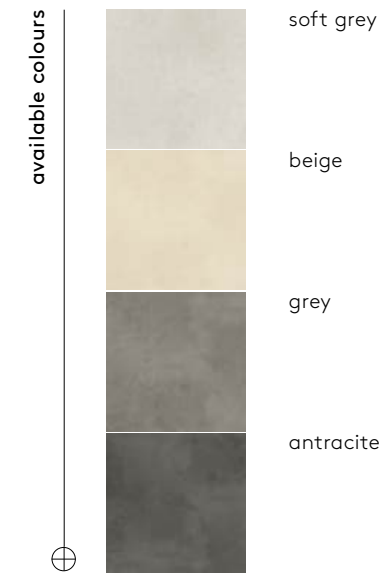

beige 60x120/24''x48'' rectified