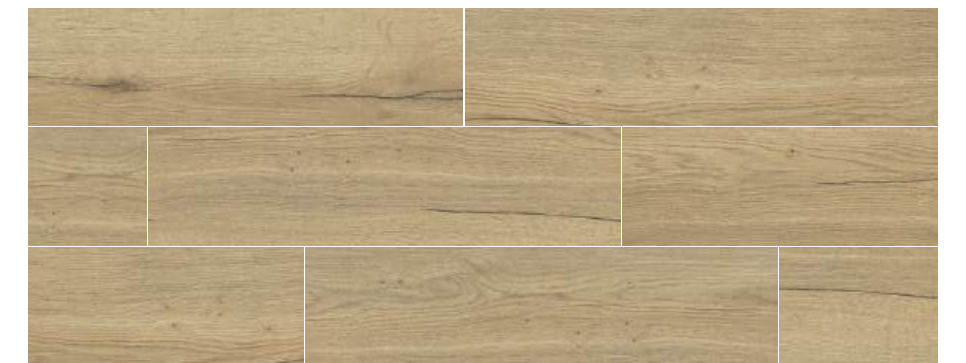

/79/ inspiration of the wood

sverigo collection

natural 30x60/12"x24" rectified

natural 15,5x62/6"x24" non-rectified

color	format cm/in	thk. mm/in	ean	surface	no. of face	R	pei	rectified
natural	30x60/12"x24"	7,0/0,28"	5907518304475	mat	15	—	IV	×
	15,5x62/6"x24"	7,0/0,28"	5907518305809	mat	26	—	IV	×
gold	30x60/12"x24"	7,0/0,28"	5907518304499	mat	15	—	IV	×
	15,5x62/6"x24"	7,0/0,28"	5907518305748	mat	26	—	IV	×
honey	30x60/12"x24"	7,0/0,28"	5907518304512	mat	15	—	IV	×
	15,5x62/6"x24"	7,0/0,28"	5907518305786	mat	20	—	IV	×
grey	30x60/12"x24"	7,0/0,28"	5907518307353	mat	17	—	IV	×
	15,5x62/6"x24"	7,0/0,28"	5907518305762	mat	22	—	IV	×