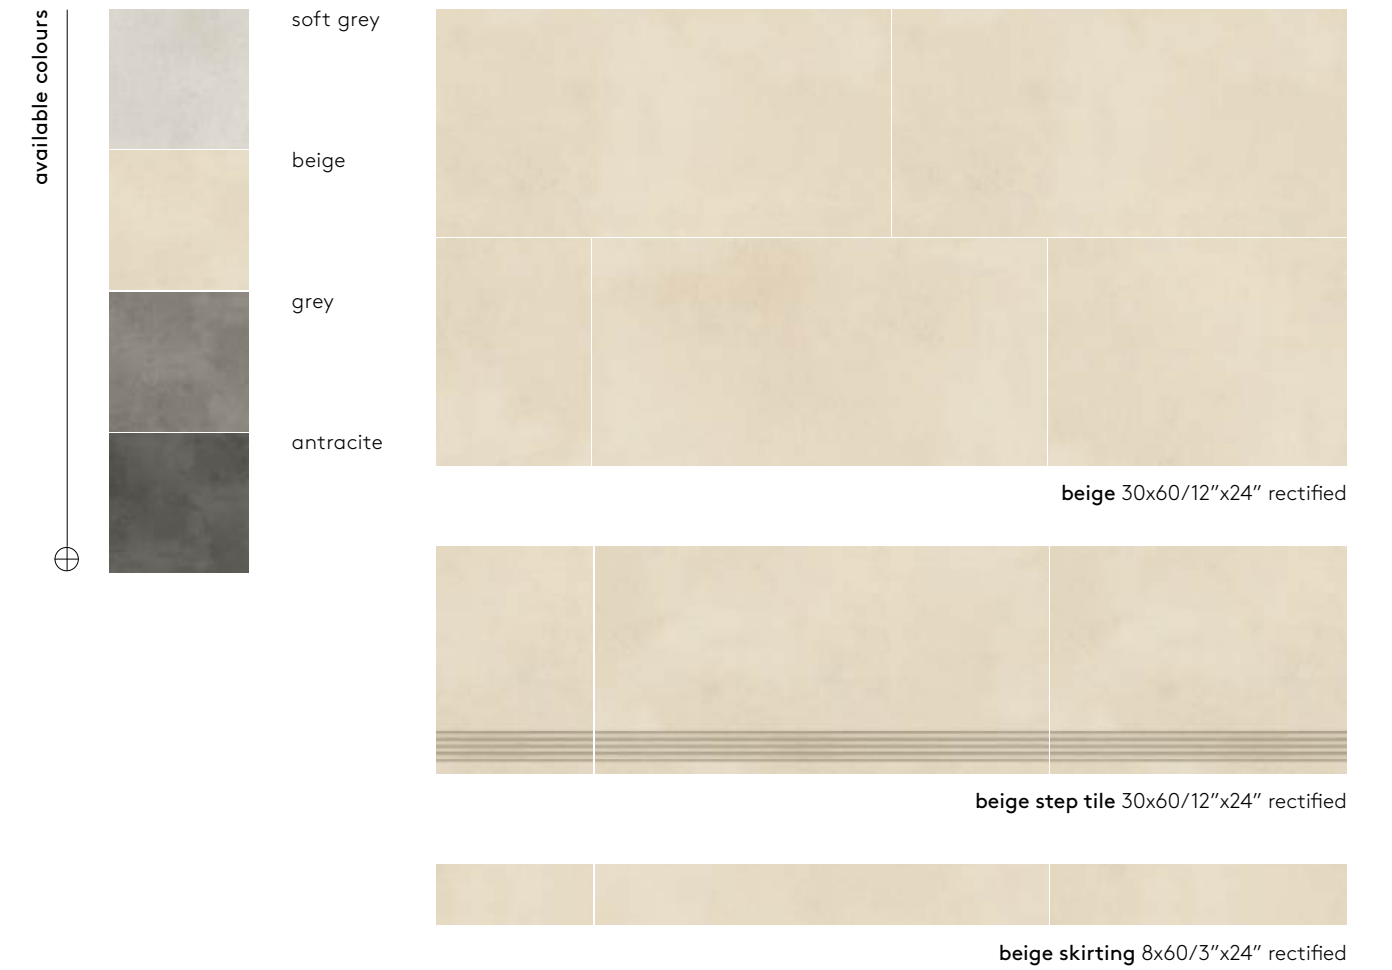

town beige 60x120/24"x48"

color	format cm/in	thk. mm/in	ean	surface	no. of face	R	pei	rectified
soft grey	30x60/12"x24"	7,0/0,28"	5901503223772	step tile	12	—	IV	✓
	30x60/12"x24"	7,0/0,28"	5901503223482	mat	12	—	IV	✓
	8x60/3"x24"	9,0/0,36"	5901503204177	skirting	multi	—	IV	✓
beige	30x60/12"x24"	7,0/0,28"	5901503223758	step tile	12	—	IV	✓
	30x60/12"x24"	7,0/0,28"	5901503223444	mat	12	—	IV	✓
	8x60/3"x24"	9,0/0,36"	5901503204160	skirting	multi	—	IV	✓
grey	30x60/12"x24"	7,0/0,28"	5901503223765	step tile	9	—	IV	✓
	30x60/12"x24"	7,0/0,28"	5901503223468	mat	9	—	IV	✓
	8x60/3"x24"	9,0/0,36"	5901503204184	skirting	multi	—	IV	✓
antracite	30x60/12"x24"	7,0/0,28"	5901503223741	step tile	9	—	IV	✓
	30x60/12"x24"	7,0/0,28"	5901503223420	mat	9	—	IV	✓
	8x60/3"x24"	9,0/0,36"	5901503204191	skirting	multi	—	IV	✓