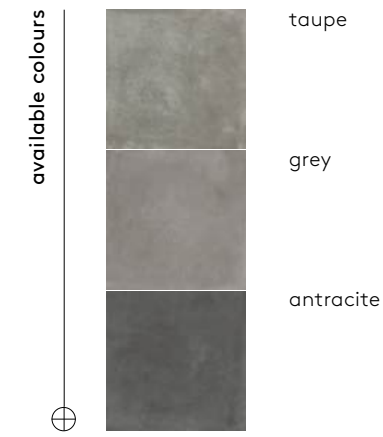

 available sizes

taupe 60x60x2/24"x24"x0,80" rectified

taupe 90x90x3/36"x36"x1,20" rectified

color	format cm/in	thk. mm/in	ean	surface	no. of face	R	pei	rectified
white	60x60/24"x24"	20/0,80"	5901503206416	mat	9	R11	IV	✓
natural	60x60/24"x24"	20/0,80"	5901503206409	mat	9	R11	IV	✓
brown	60x60/24"x24"	30/1,20"	5901503207734	mat	12	R11	IV	✓
	60x60/24"x24"	20/0,80"	5901503209592	mat	9	R11	IV	✓
taupe	60x60/24"x24"	20/0,80"	5901503206447	mat	5	R11	IV	✓
	60x60/24"x24"	30/1,20"	5901503207536	mat	12	R11	IV	✓
grey	60x60/24"x24"	20/0,80"	5901503206423	mat	9	R11	IV	✓
	60x60/24"x24"	30/1,20"	5901503207550	mat	12	R11	IV	✓
antracite	60x60/24"x24"	30/1,20"	5901503207550	mat	12	R11	IV	✓
	60x60/24"x24"	20/0,80"	5901503206430	mat	9	R11	IV	✓