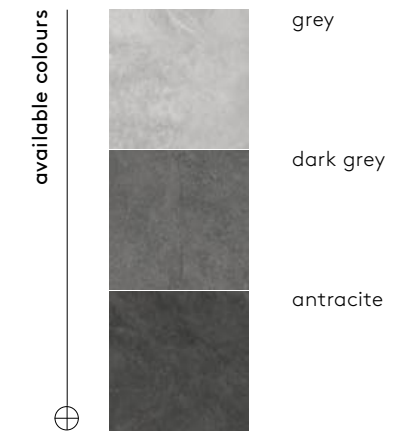

grey 90x90x2/36"x36"x0,80" rectified

color	format cm/in	thk. mm/in	ean	surface	no. of face	R	pei	rectified
grey	90x90/36"x36"	30/1,20"	5901503218679	mat	9	R11	IV	✓
	90x90/36"x36"	20/0,80"	5901503221440	mat	9	R11	IV	✓
dark grey	90x90/36"x36"	30/1,20"	5901503219942	mat	9	R11	IV	✓
	90x90/36"x36"	20/0,80"	5901503221426	mat	9	R11	IV	✓
antracite	90x90/36"x36"	30/1,20"	5901503218655	mat	9	R11	IV	✓
	90x90/36"x36"	20/0,80"	5901503221402	mat	9	R11	IV	✓

packing system	format cm/in	thk. mm/in	pcs./box	m²/sq ft box	kg/lb box	box/pallet
⊕	90x90/36"x36"	30/1,20"	1	0,81/8,72	56/123,46	20
	90x90/36"x36"	20/0,80"	1	0,81/8,72	35,2/77,20	30