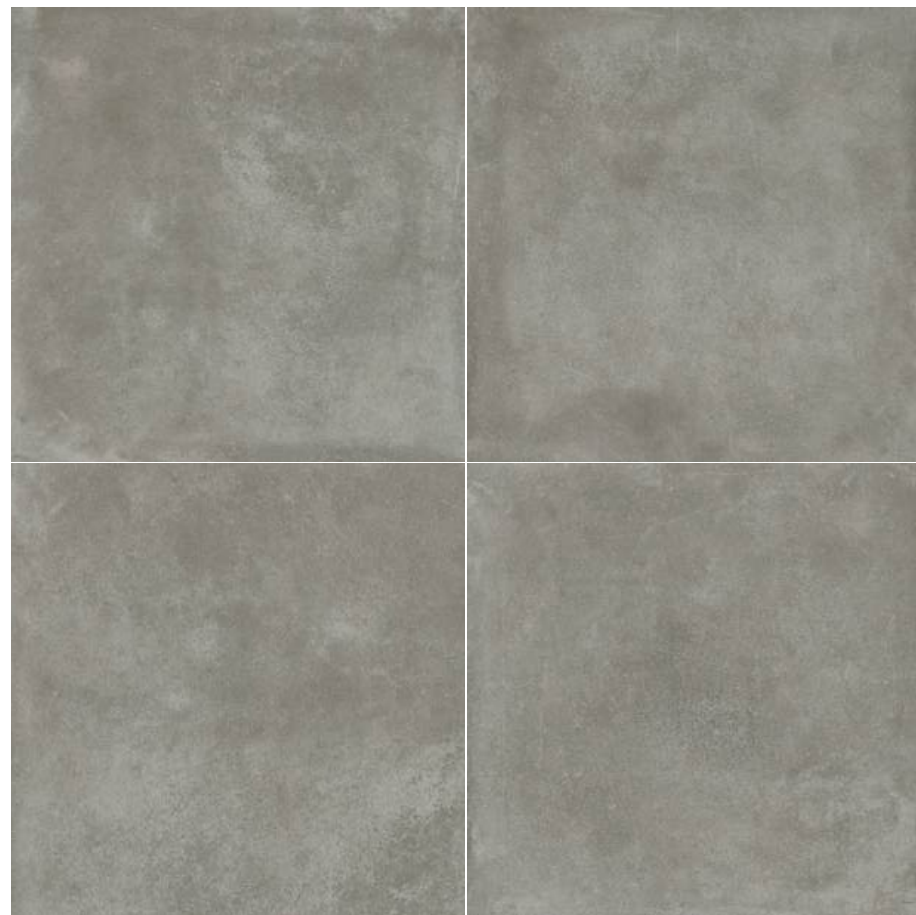

 available sizes

taupe 60x60x2/24"x24"x0,80" rectified

taupe 90x90x3/36"x36"x1,20" rectified

color	format cm/in	thk. mm/in	ean	surface	no. of face	R	pei	rectified
white	60x60/24"x24"	20/0,80"	5901503206416	mat	9	R11	IV	✓
natural	60x60/24"x24"	20/0,80"	5901503206409	mat	9	R11	IV	✓
brown	60x60/24"x24"	30/1,20"	5901503207734	mat	12	R11	IV	✓
	60x60/24"x24"	20/0,80"	5901503209592	mat	9	R11	IV	✓
taupe	60x60/24"x24"	20/0,80"	5901503206447	mat	5	R11	IV	✓
	60x60/24"x24"	30/1,20"	5901503207536	mat	12	R11	IV	✓
grey	60x60/24"x24"	20/0,80"	5901503206423	mat	9	R11	IV	✓
	60x60/24"x24"	30/1,20"	5901503207550	mat	12	R11	IV	✓
antracite	60x60/24"x24"	30/1,20"	5901503207550	mat	12	R11	IV	✓
	60x60/24"x24"	20/0,80"	5901503206430	mat	9	R11	IV	✓