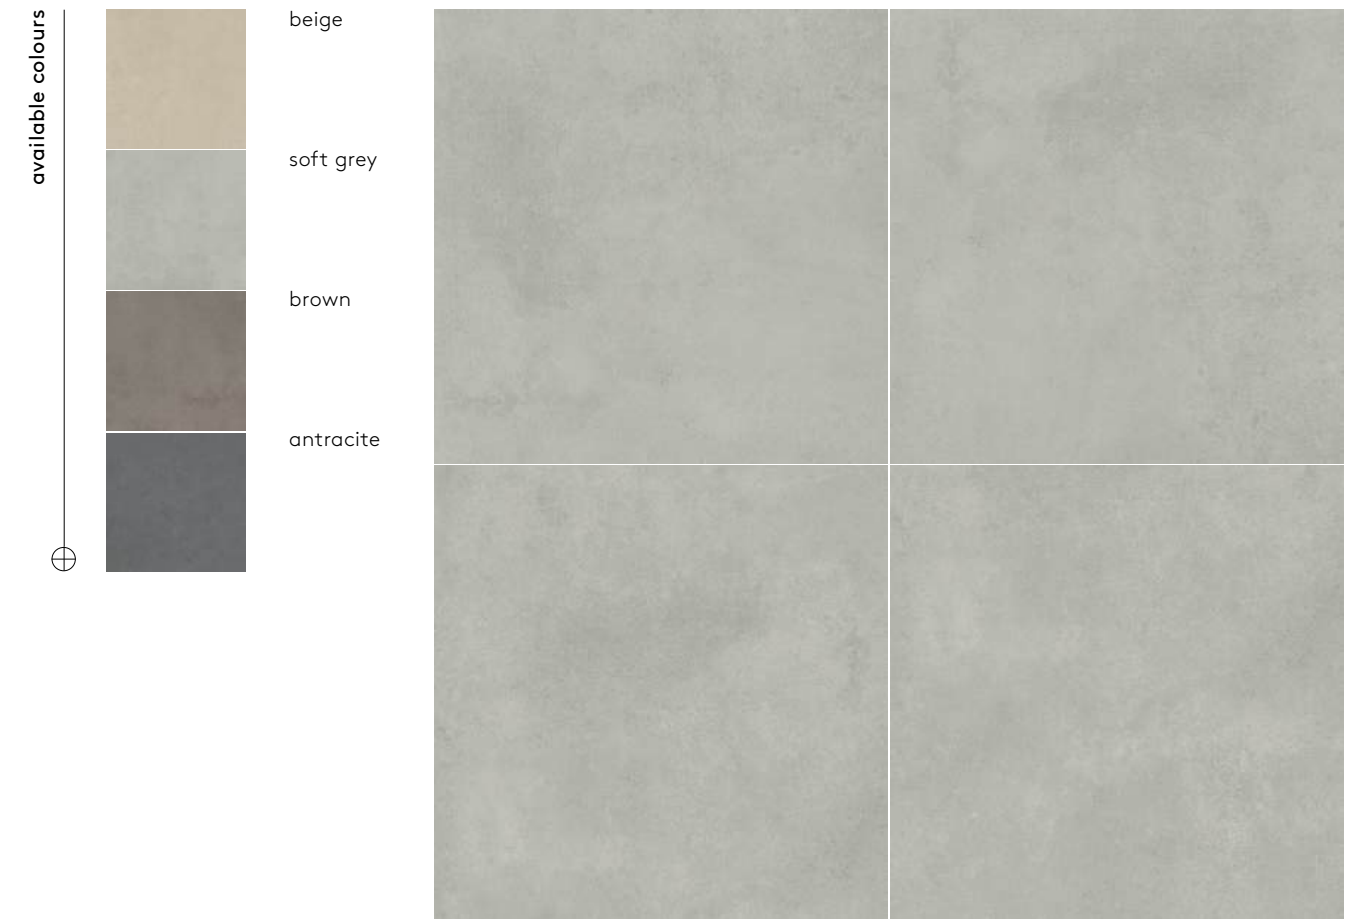

select collection

soft grey 60x60x2/24"x24"x0,80" rectified

color	format cm/in	thk. mm/in	ean	surface	no. of face	R	pei	rectified
beige	60x60/24"x24"	30/1,20"	5901503215067	mat	7	R11	IV	✓
	60x60/24"x24"	20/0,80"	5901503216774	mat	6	R11	IV	✓
grey	60x60/24"x24"	30/1,20"	5901503212127	mat	9	R11	IV	✓
	60x60/24"x24"	20/0,80"	5901503220351	mat	9	R11	IV	✓
brown	60x60/24"x24"	30/1,20"	5901503215074	mat	6	R11	IV	✓
	60x60/24"x24"	20/0,80"	5901503217030	mat	6	R11	IV	✓
antracite	60x60/24"x24"	30/1,20"	5901503212134	mat	9	R11	IV	✓
	60x60/24"x24"	20/0,80"	5901503217955	mat	9	R11	IV	✓